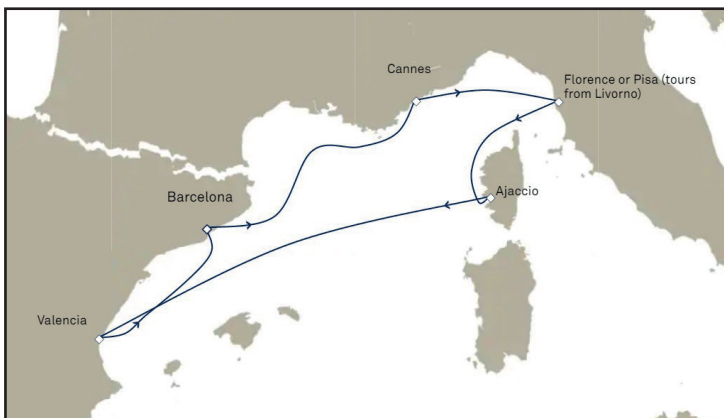

QUEEN ELIZABETH au départ de BARCELONE

Tarifs exceptionnels sur une sélection de croisières

8 jours / 7 nuits à partir de **599€*** en cabine intérieure et **899€*** en cabine balcon

22-29 août 2022, **5-12 septembre 2022**,
19-26 septembre 2022

29 août - 5 septembre 2022, 12-19 septembre 2022,
26 septembre - 3 octobre 2022

3-10 octobre 2022

AUTRES DEPARTS : NOUS CONSULTER

*Tarifs donnés à titre indicatif, par personne, base occupation double, et sous réserve de disponibilité. Tarifs Save and Sail, cabine en garantie et réservation ferme
Offre non rétroactive, applicable à compter du 27 avril 2022

LE MONDE SELON CUNARD

Héritage et tradition maritime depuis 1840
Signature britannique
Elegance et raffinement

Quatre navires modernes et emblématiques
Tours du monde et voyages de légende
La seule compagnie régulière sur l'Atlantique