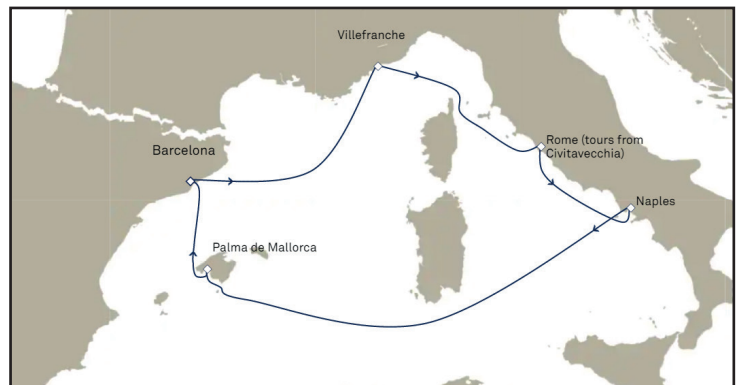

QUEEN ELIZABETH au départ de BARCELONE

Tarifs exceptionnels sur une sélection de croisières

8 jours / 7 nuits à partir de **599€*** en cabine intérieure et **899€*** en cabine balcon

22-29 août 2022, **5-12 septembre 2022**,
19-26 septembre 2022

29 août - 5 septembre 2022, 12-19 septembre 2022,
26 septembre - 3 octobre 2022

3-10 octobre 2022

AUTRES DEPARTS : NOUS CONSULTER

*Tarifs donnés à titre indicatif, par personne, base occupation double, et sous réserve de disponibilité. Tarifs Save and Sail, cabine en garantie et réservation ferme
Offre non rétroactive, applicable à compter du 27 avril 2022

LE MONDE SELON CUNARD

Héritage et tradition maritime depuis 1840
Signature britannique
Elegance et raffinement

Quatre navires modernes et emblématiques
Tours du monde et voyages de légende
La seule compagnie régulière sur l'Atlantique