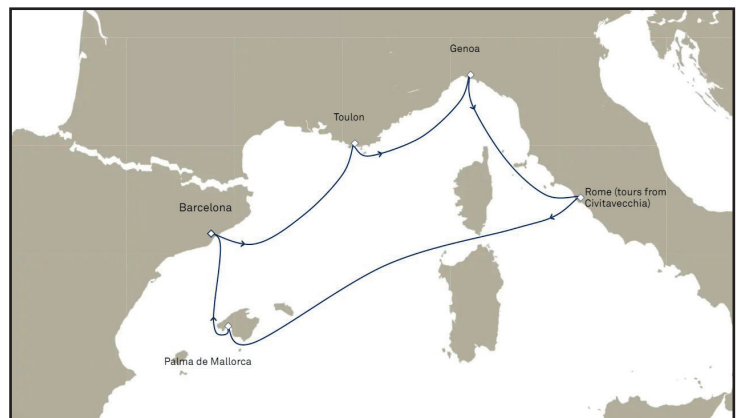

QUEEN ELIZABETH au départ de BARCELONE

Tarifs exceptionnels sur une sélection de croisières

8 jours / 7 nuits à partir de **599€*** en cabine intérieure et **899€*** en cabine balcon

22-29 août 2022, **5-12 septembre 2022**,
19-26 septembre 2022

29 août - 5 septembre 2022, 12-19 septembre 2022,
26 septembre - 3 octobre 2022

3-10 octobre 2022

AUTRES DEPARTS : NOUS CONSULTER

*Tarifs donnés à titre indicatif, par personne, base occupation double, et sous réserve de disponibilité. Tarifs Save and Sail, cabine en garantie et réservation ferme
Offre non rétroactive, applicable à compter du 27 avril 2022

LE MONDE SELON CUNARD

Héritage et tradition maritime depuis 1840
Signature britannique
Elegance et raffinement

Quatre navires modernes et emblématiques
Tours du monde et voyages de légende
La seule compagnie régulière sur l'Atlantique